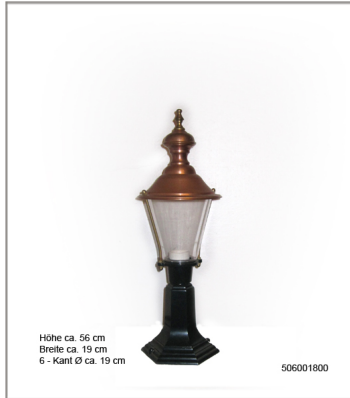

[zurück zur Übersicht](#)

- Laterne
- Farbe: grün
- Aluminium