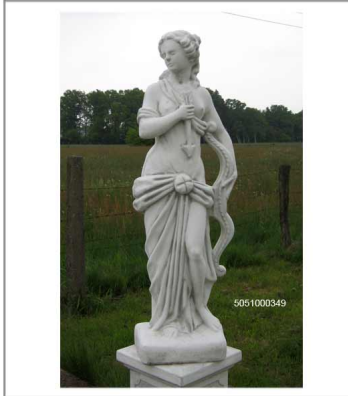

[zurück zur Übersicht](#)

- Höhe 130 cm
- Durchmesser 27 x 34 cm
- Gewicht 114 kg
- Weißbeton
- frostfest